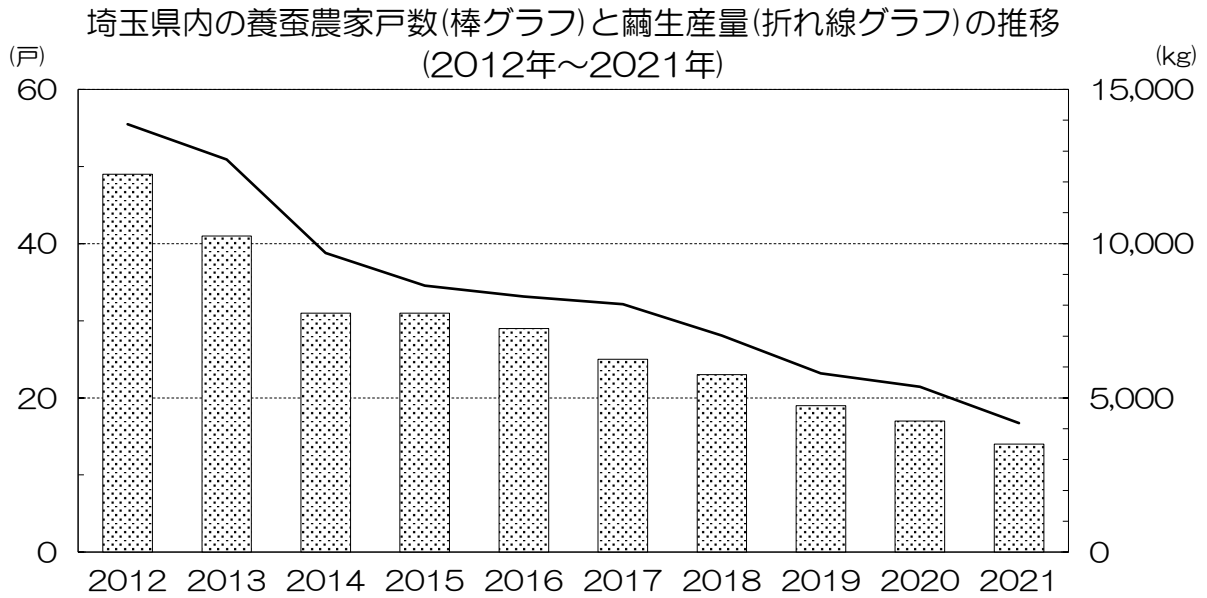

都県別養蚕農家戸数(2021年：全国計186戸)

都県別繭生産量(2021年：全国計61,264kg)

都県別養蚕農家1戸あたり繭生産量(2021年)

一般財団法人 大日本蚕糸会HP 国内蚕糸統計データより作成