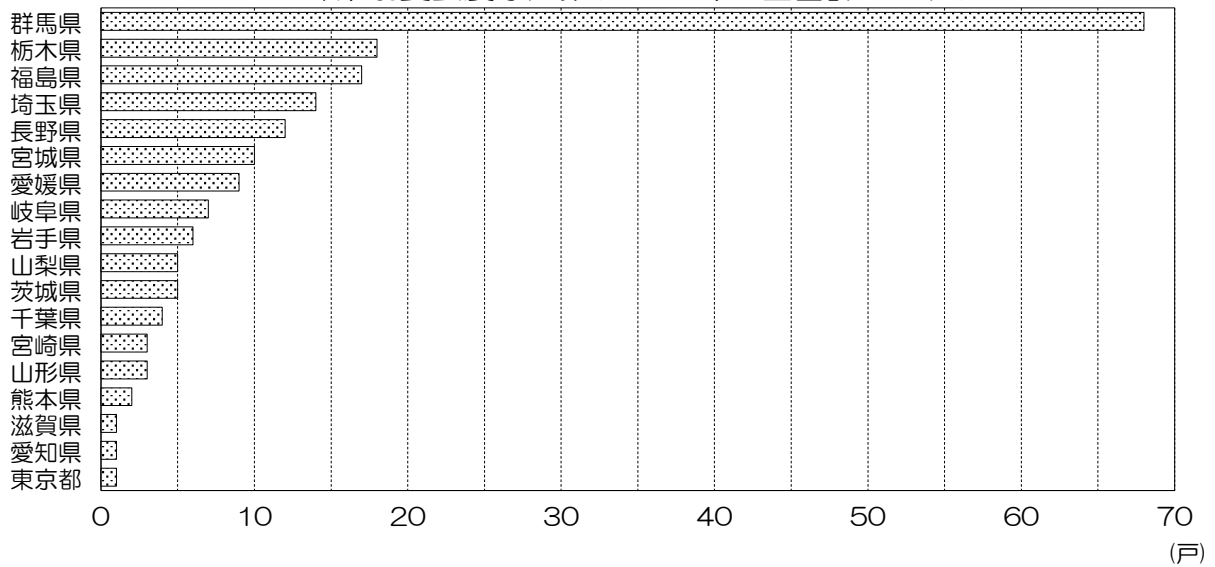

都県別養蚕農家戸数(2021年：全国計186戸)

都県別繭生産量(2021年：全国計61,264kg)

都県別養蚕農家1戸あたり繭生産量(2021年)

一般財団法人 大日本蚕糸会HP 国内蚕糸統計データより作成