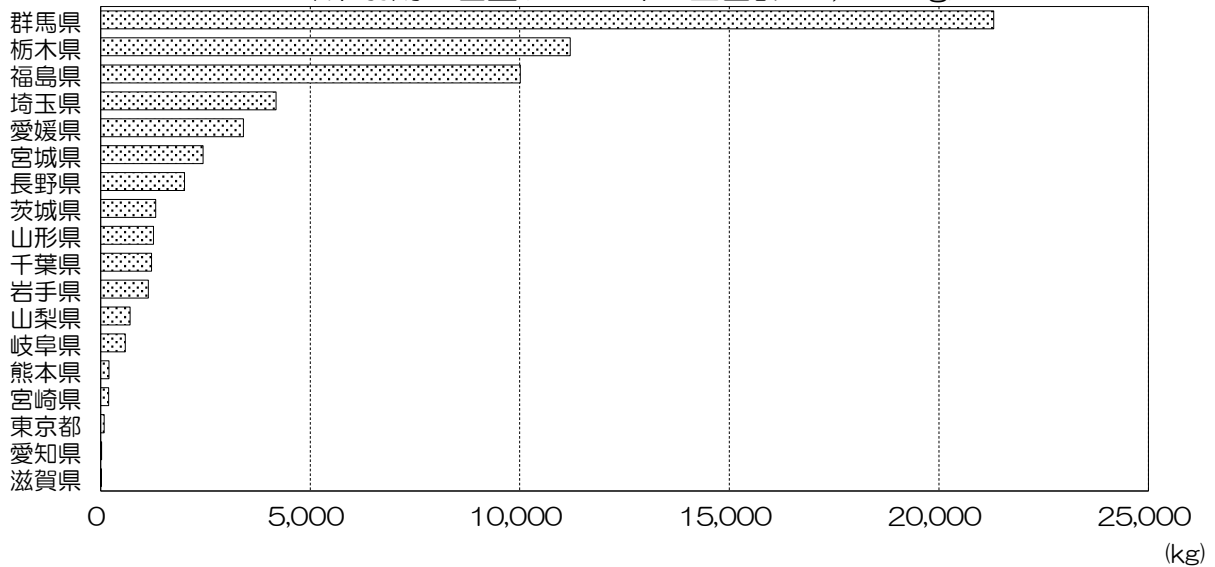

都県別養蚕農家戸数(2021年：全国計186戸)

都県別繭生産量(2021年：全国計61,264kg)

都県別養蚕農家1戸あたり繭生産量(2021年)

一般財団法人 大日本蚕糸会HP 国内蚕糸統計データより作成