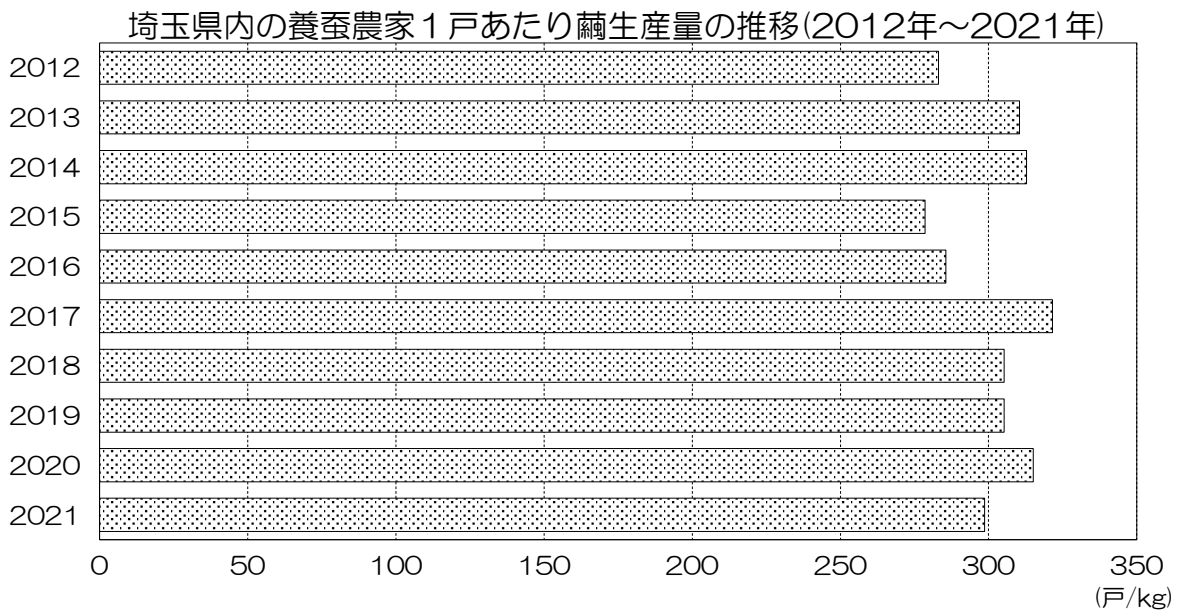

都県別養蚕農家戸数(2021年：全国計186戸)

都県別繭生産量(2021年：全国計61,264kg)

都県別養蚕農家1戸あたり繭生産量(2021年)

一般財団法人 大日本蚕糸会HP 国内蚕糸統計データより作成