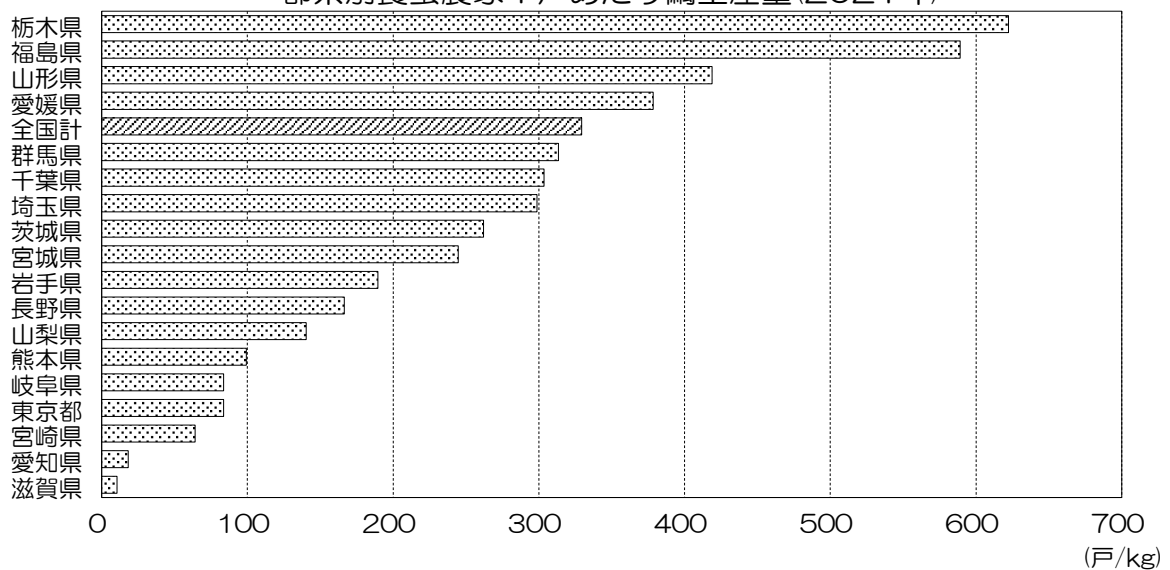

都県別養蚕農家戸数(2021年：全国計186戸)

都県別繭生産量(2021年：全国計61,264kg)

都県別養蚕農家1戸あたり繭生産量(2021年)

一般財団法人 大日本蚕糸会HP 国内蚕糸統計データより作成